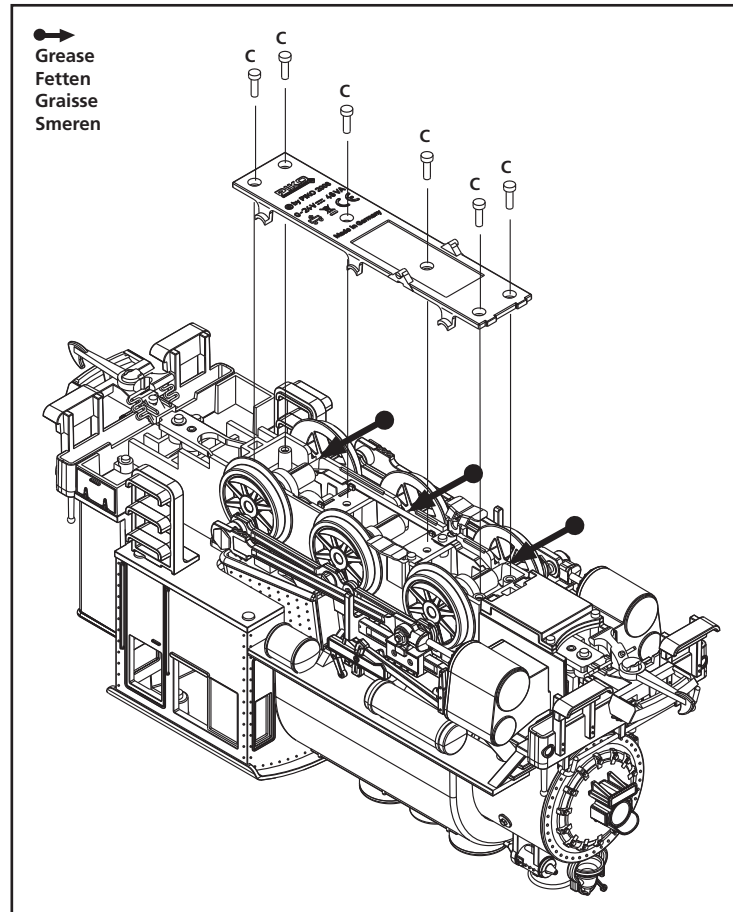

SERVICE INSTRUCTION SADDLE TANK LOCO

Montageanleitung · Manuel d'utilisation · Gebruiksaanwijzing