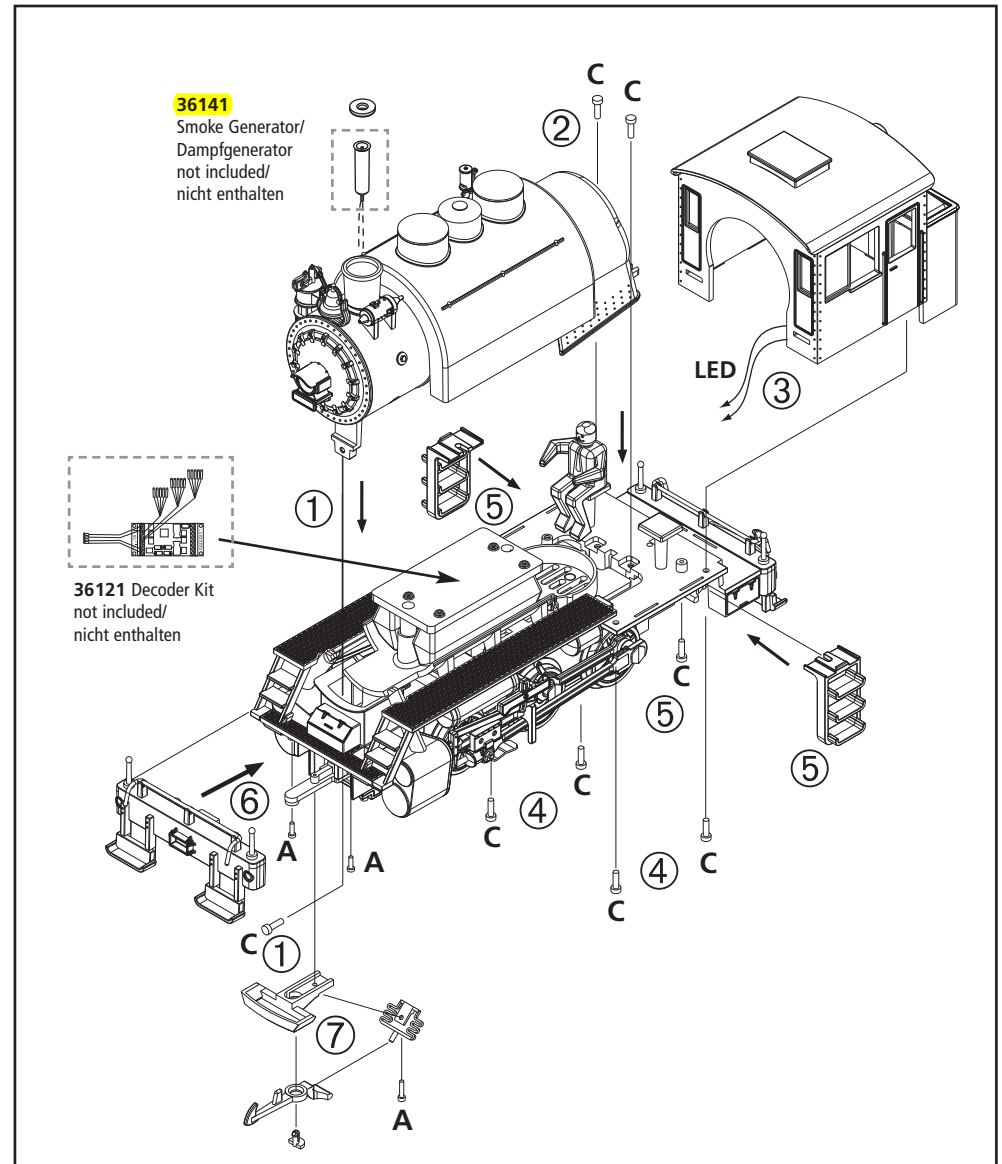

SERVICE INSTRUCTION SADDLE TANK LOCO

Montageanleitung · Manuel d'utilisation · Gebruiksaanwijzing