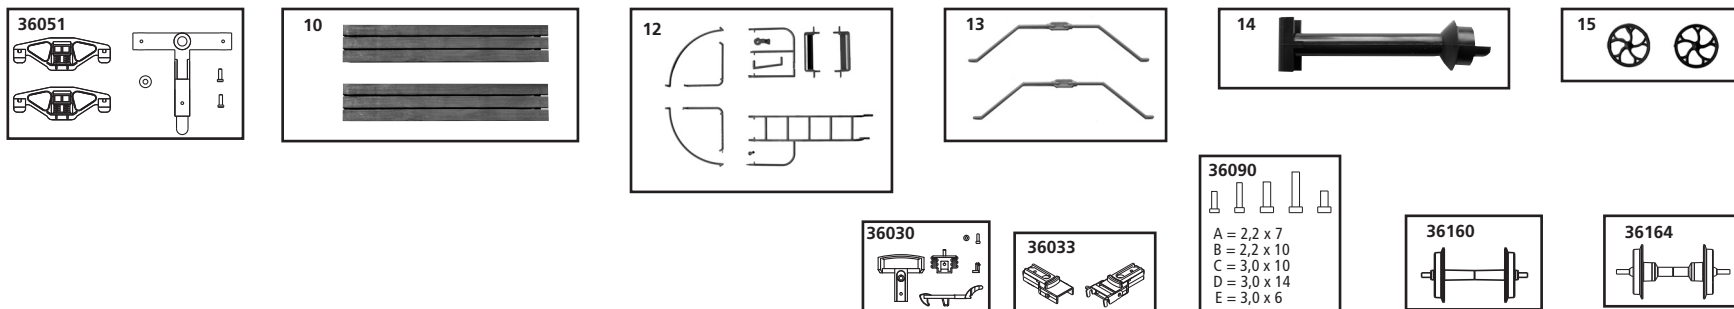

SPARE PARTS OFFSET HOPPER CAR #38105B

Ersatzteile Schüttgutwagen · Pièces détachées Wagon à charbon · Reserveonderdelen Zelflosser

Nr:	Description:	Bezeichnung:	Désignation:	Beschrijving:	PG*
	Spare parts, standard range	Standard Ersatzteile	Pièces détachées standard	Standaardonderdelen	
36030	Standard Coupler	Kupplung komplett	Attelage, complet	Koppeling, volledig	
36033	Ganzzug-Kupplung	Rigid Coupler	Attelage	Koppeling	
36051	Bettendorf Truck Frame (set of 2)	Drehgestell „Bettendorf“ (2 St.)	Bettendorf Bogy (2 unités)	Draaistel „Bettendorf“ (2 stuks)	
36090	Screws (5 Sizes, 20 Pcs)	Schrauben-Set (20-tlg./5 Größen)	Jeu de vis (20 pièces, 5 tailles)	Set schroeven (20-delig)	
36160	Plastic Wheelset (set of 2)	Radsatz Kunststoff 2 St.)	Essieux plastiques (2 unités)	Kunststof wielstel (2-delig)	
36164	Metal Wheelset (set of 2)	Radsatz Metall (2 St.)	Essieux métalliques (2 unités)	Metalen wielstel (2-delig)	

SPARE PARTS CABOOSE #38105C

Ersatzteile Packwagen · Pièces détachées Fourgon · Reserveonderdelen Bagagewagon

Nr:	Description:	Bezeichnung:	Désignation:	Beschrijving:	PG*
38105C-10	Roofwalk, 2 Pcs	Dachtritt (2 St.)	Planches au toit (2 unités)	Trede (2 stuks)	8
38105C-12	Handrail Set	Griffstangen	Poignées	Handgrepen	9
37801-13	Truss Rod, 2 Pcs.	Seil (2 St.)	Corde (2 unités)	Handgreep (2 stuks)	7
37801-14	Smoke Jack	Schlot	Cheminée	Schoorsteen	6
38105C-15	Brake Wheel, 2 Pcs	Handrad (2 St.)	Volant (2 unités)	Handwiel (2 stuks)	6
	Spare parts, standard range	Standard Ersatzteile	Pièces détachées standard	Standaardonderdelen	
36030	Standard Coupler	Kupplung komplett	Attelage, complet	Koppeling, volledig	
36033	Ganzzug-Kupplung	Rigid Coupler	Attelage	Koppeling	
36051	Bettendorf Truck Frame (set of 2)	Drehgestell „Bettendorf“ (2 St.)	Bettendorf Bogy (2 unités)	Draaistel „Bettendorf“ (2 stuks)	
36090	Screws (5 Sizes, 20 Pcs)	Schrauben-Set (20-tlg./5 Größen)	Jeu de vis (20 pièces, 5 tailles)	Set schroeven (20-delig)	
36160	Plastic Wheelset (set of 2)	Radsatz Kunststoff 2 St.)	Essieux plastiques (2 unités)	Kunststof wielstel (2-delig)	
36164	Metal Wheelset (set of 2)	Radsatz Metall (2 St.)	Essieux métalliques (2 unités)	Metalen wielstel (2-delig)